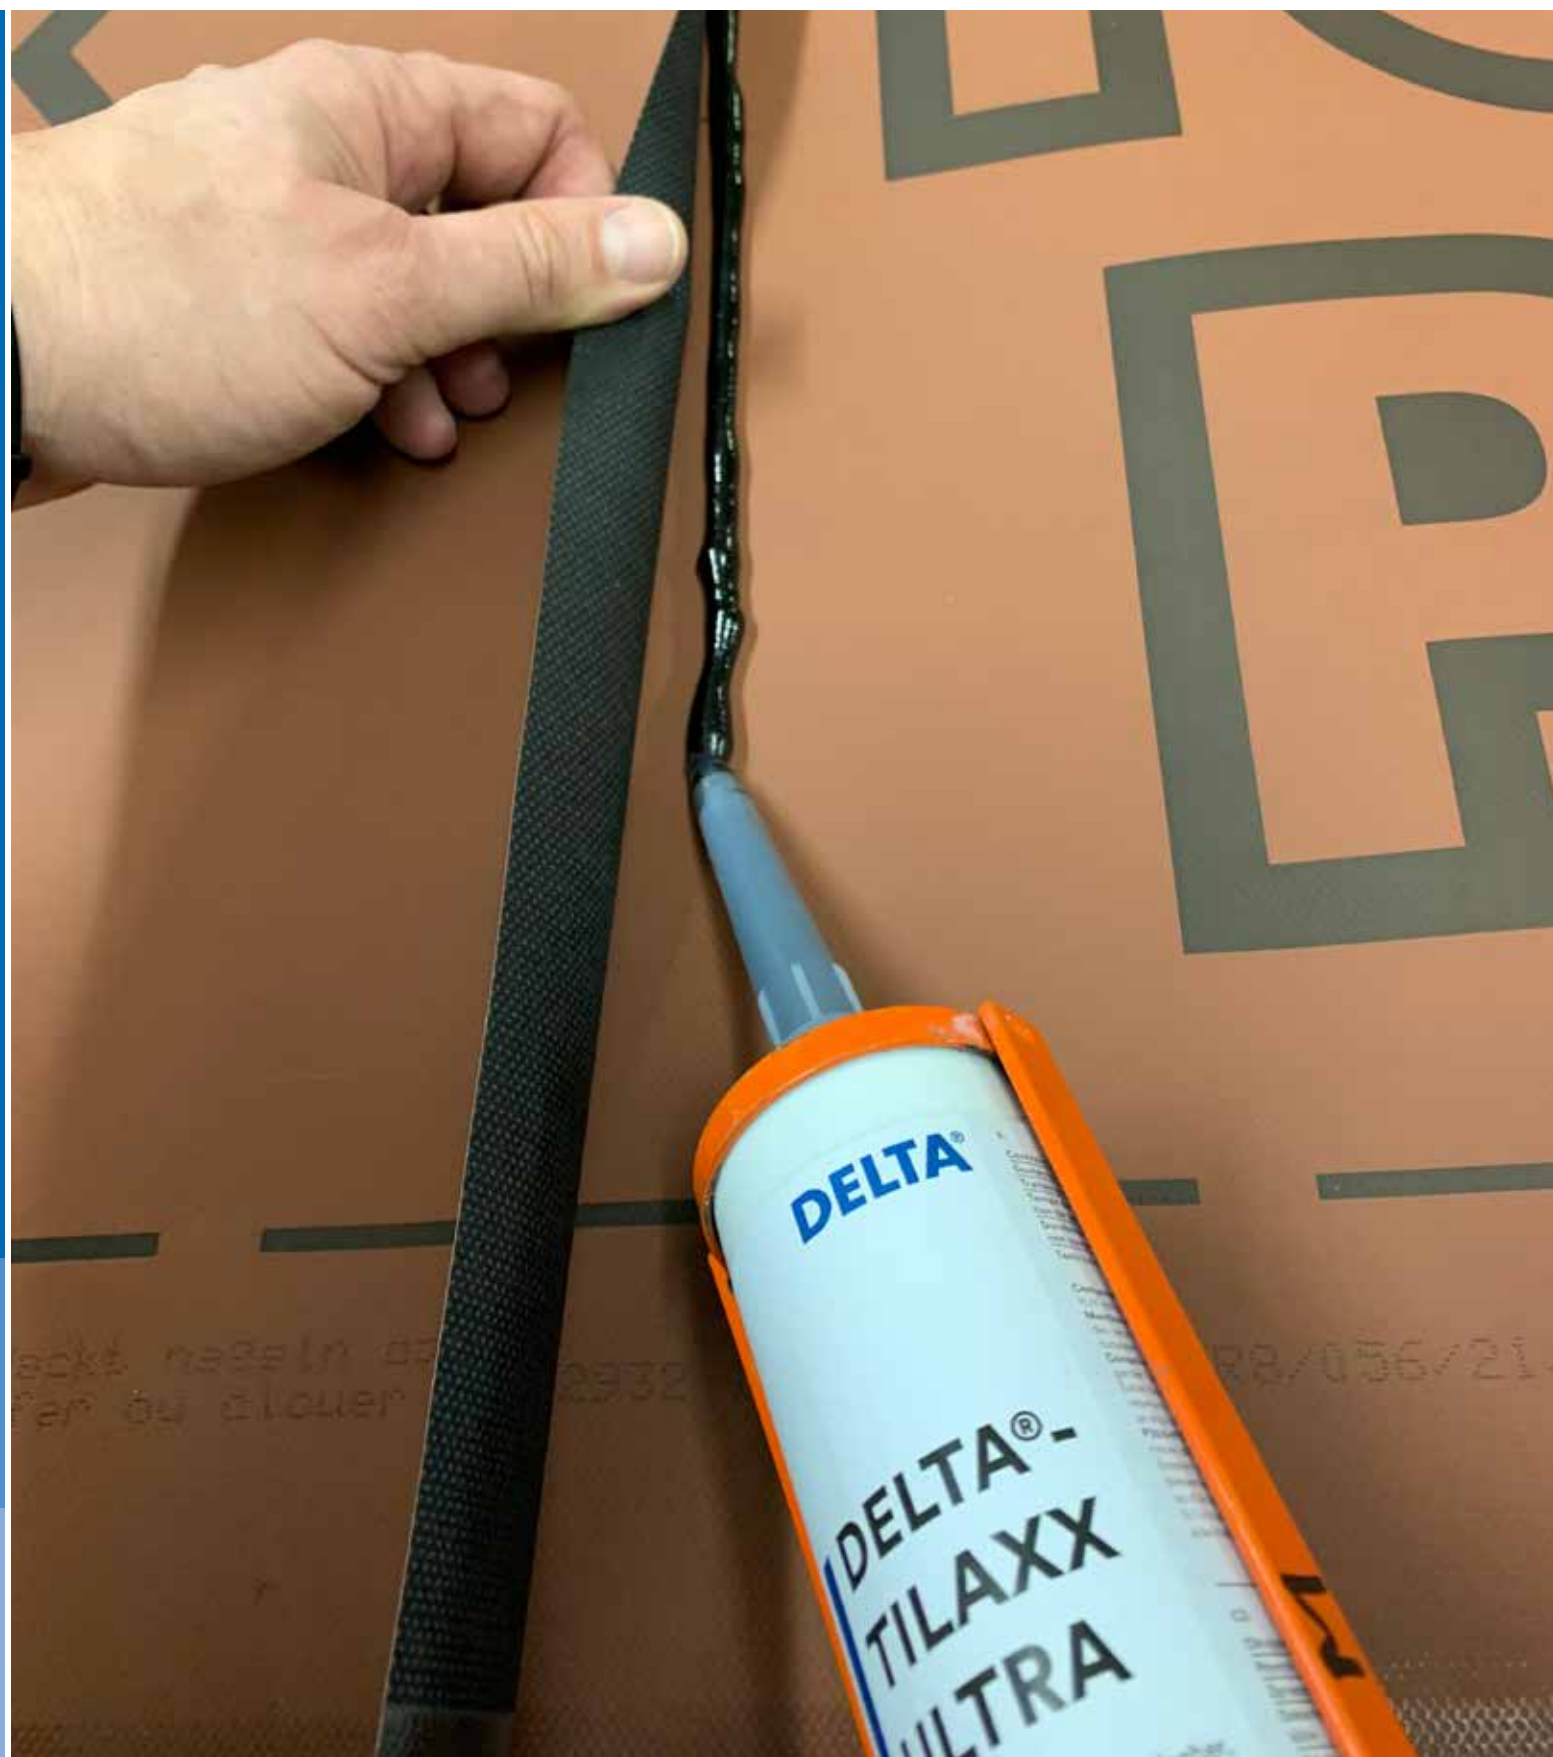

DELTA®-TILAXX ULTRA

Univerzálně použitelné, velmi silné a trvale pružné lepidlo pro všechny fólie DELTA® pro použití ve vnějším i vnitřním prostředí. Použití od sklepa až po střechu.

DELTA®-TILAXX ULTRA

Lepidlo v kartuši vysoce odolné stárnutí, povětrnosti a vodě.
Bez obsahu rozpouštědel.

DELTA®-TILAXX ULTRA – přehled vlastností

Materiál	hybridní lepidlo na bázi MS polymerů (modifikované silany)
Čas zavadnutí	ca. 25 min. při +23 °C
Oblast použití	-40 °C až +80 °C
Teplota skladování před použitím	+5 °C až +30 °C
Teplota pro zpracování	od 0 °C podkladu i okolí (bez rizika mrazu)
Vydatnost	ca. 6 až 7 m / kartuše
Objem	290 ml / kartuše
Balení	12 kartuší / karton

Návod na zpracování

Na lepený podklad naneste souvislou housenku o tloušťce cca 8 mm a přiložte lepenou membránu bez tahu, pnutí nebo faldů. Je třeba zajistit, aby se lepidlo (zcela) nevytlačilo. Napojení na zdivo apod. je nutné zajistit i mechanicky (např. lepenkovými hřebíky).

Více informací naleznete v brožuře „Návod na zpracování lepidel DELTA®“.

Výhody

› Univerzální použití

DELTA®-TILAXX ULTRA lze použít např. pro lepení přesahů všech podstřešních membrán, parotěsných zábran i fasádních pásů DELTA®, stejně jako protivlhkostních zábran ve spodní stavbě a pro všechna jejich napojení na všechny běžné stavební podklady.