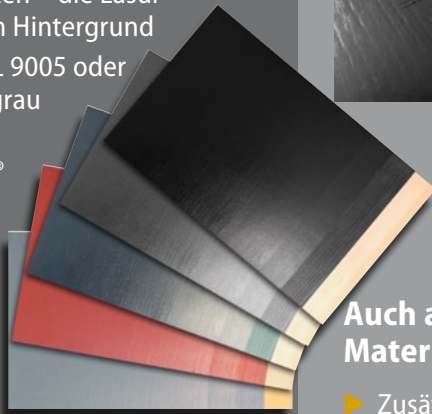

DELTA[®] Bühnen- und Bodenlasur 9.01

Die „Hauptdarstellerin“ für hoch strapazierbare,
lichtschluckende Oberflächen...

...auf den Brettern,
die die Welt bedeuten!

Einsatzgebiete überall, wo es schnell gehen muss:

▶ Theaterbühnen ▶ Messebau ▶ Ladenbau ▶ Holzinnenausbau

*DELTA[®] Bühnen- und Bodenlasur 9.01
denn Profis erwarten Qualität.*

© Universität Mozarteum / Christian Schneider

Die technischen Vorzüge:

- ▶ Geruchsneutraler, farbiger Holzsigellack auf Acrylat-Polyurethan Basis
- ▶ Wasserbasiertes, schnelltrocknendes Eintoppssystem (mit sich selbst überstreichbar)
- ▶ Mit hoher Elastizität – überbrückt die Schwingungen von Holzböden
- ▶ Blendfreie, lichtschluckende Oberfläche
- ▶ Glanzgrad matt bis seidenglänzend unter 10 Einheiten – die Lasur bleibt dezent im Hintergrund
- ▶ Tiefschwarz RAL 9005 oder edles anthrazitgrau RAL 7016
- ▶ Über die DELTA® Mischanlage in vielen weiteren RAL-Farbtönen sowie in Echtholzfarbtönen tönbar.

Auch als 2 Komponenten-Material einsetzbar

- ▶ Zusätzliche Steigerung der Oberflächenhärte durch Zugabe von Additiv (DELTA® Härter Klarlack Aqua SG)
- ▶ In Verbindung mit der Härterzugabe wird der Glanzgrad nochmals abgesenkt
- ▶ Kann auch als transparenter, farbloser Schutzlack (z.B. für Parkettböden, etc.) eingesetzt werden.