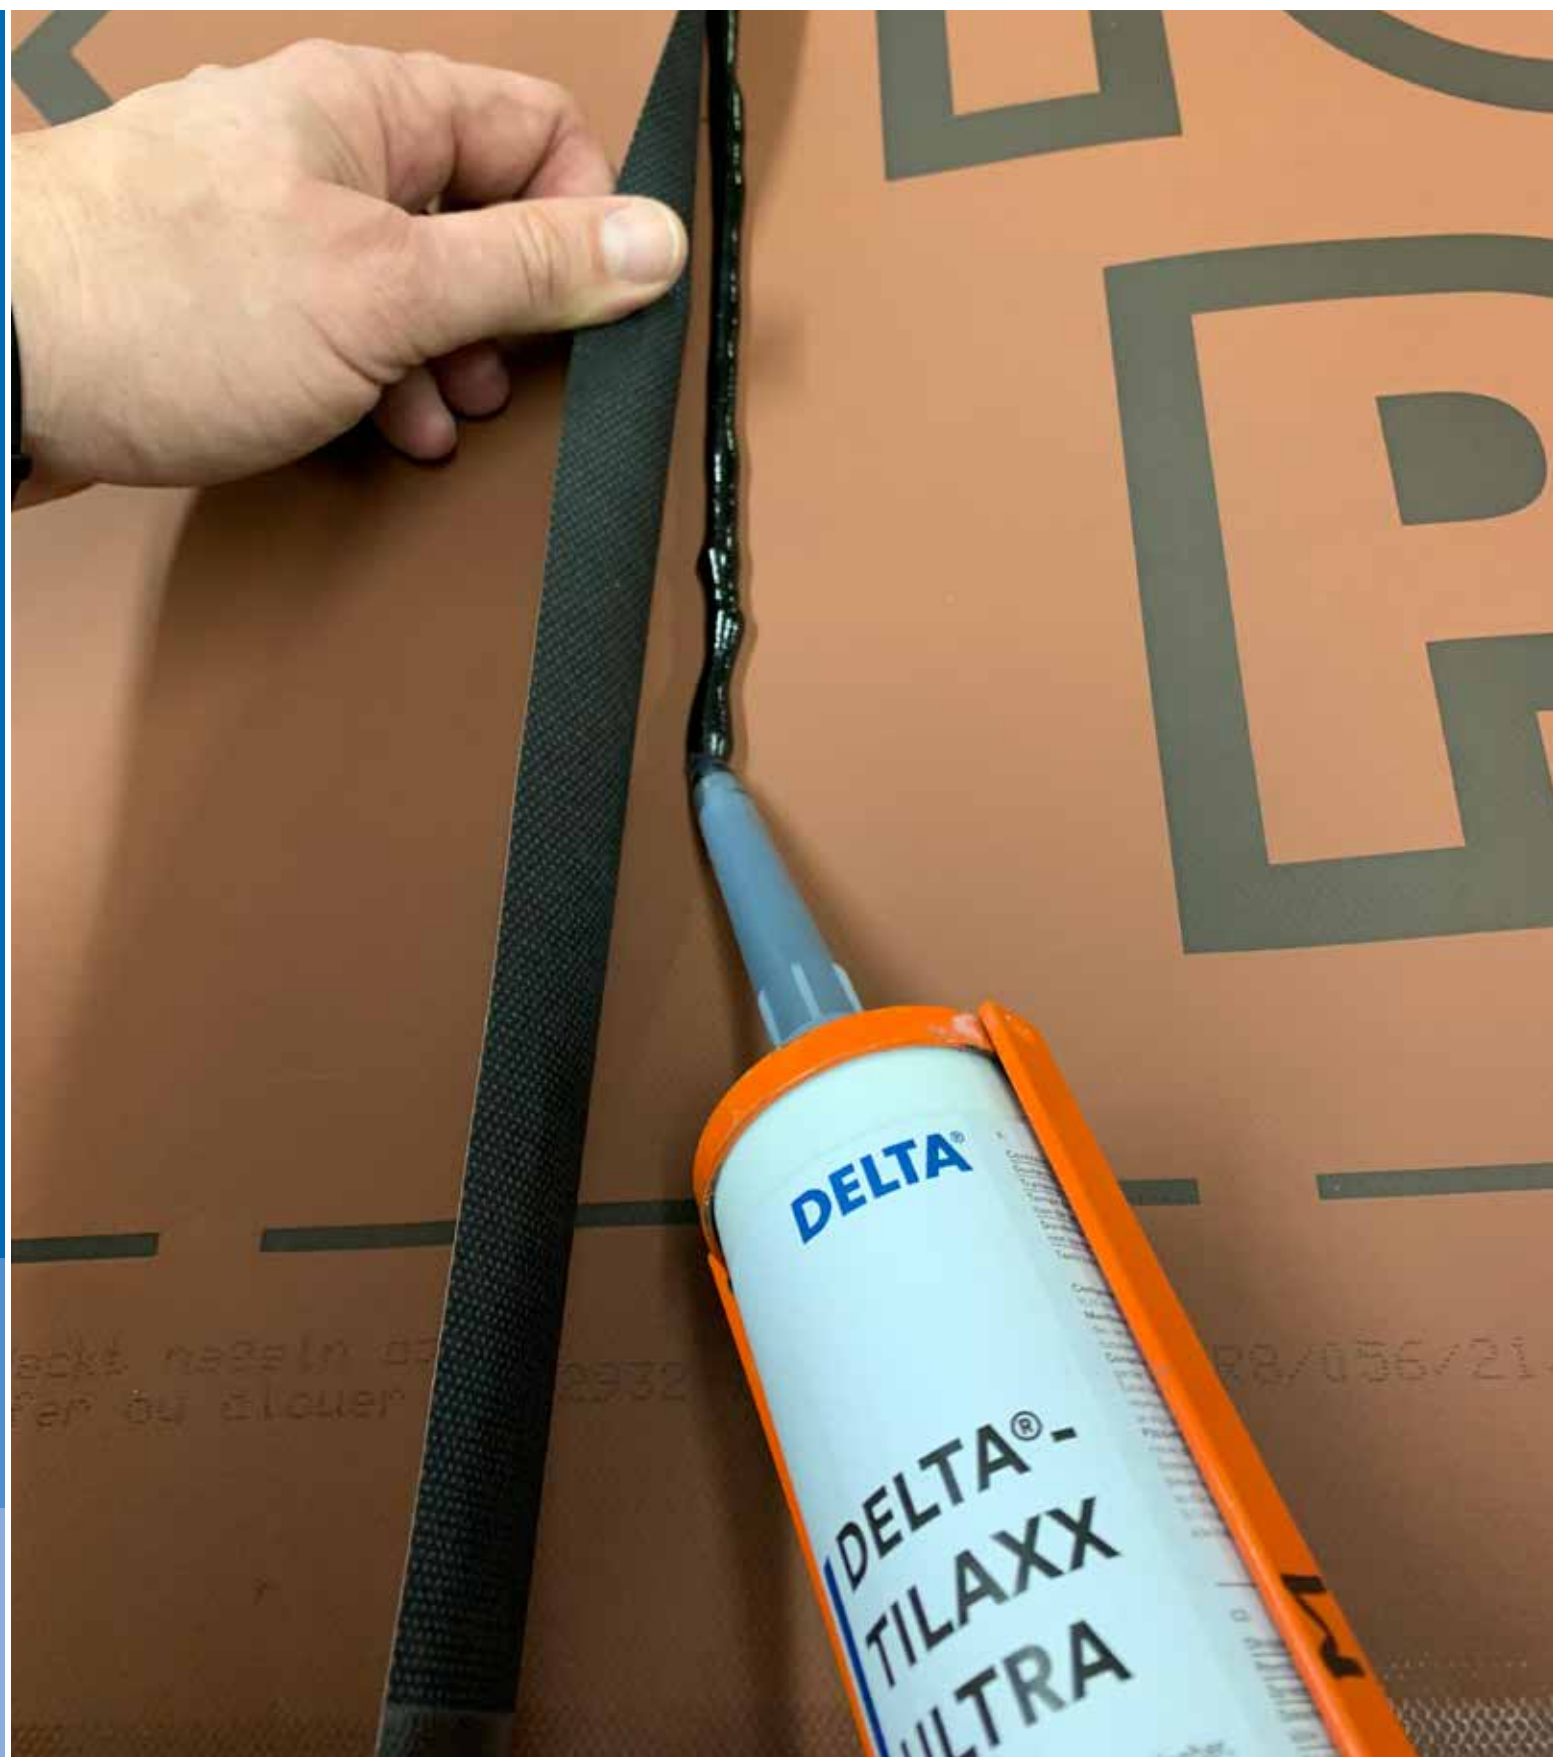

## DELTA®-TILAXX ULTRA

Mastic d'étanchéité et de collage universel non solvanté et à élasticité permanente compatible avec toutes les membranes DELTA® en applications extérieures et intérieures, du soubassement à la toiture.

## DELTA®-TILAXX ULTRA

La mastic en cartouche hautement résistant au vieillissement, aux intempéries, à l'eau et exempt de solvants.

### DELTA®-TILAXX ULTRA – L'essentiel en bref

<b>Matériau</b>	MS polymères (silanes modifiés)
<b>Durée de formation d'une peau</b>	env. 25 min. à +23°C
<b>Températures de fonctionnement</b>	-40°C à +80°C
<b>Conditions de stockage avant emploi</b>	+5°C à +30°C (stockage tempéré)
<b>Climat d'application</b>	À partir de 0°C de température ambiante et du support (hors gel)
<b>Consommation</b>	env. 6,00 à 7,00 m par cartouche
<b>Conditionnement</b>	290 ml par cartouche
<b>Emballage</b>	12 cartouches/carton

### Conseils de pose

Appliquer un cordon continu d'environ 8 mm d'épaisseur sur le support à coller et mettre en œuvre la membrane sans tension ni pli. Les raccordements de la membrane à la maçonnerie, etc., doivent être sécurisés mécaniquement pour faciliter l'installation (par exemple, avec des clous à tête plate en acier).