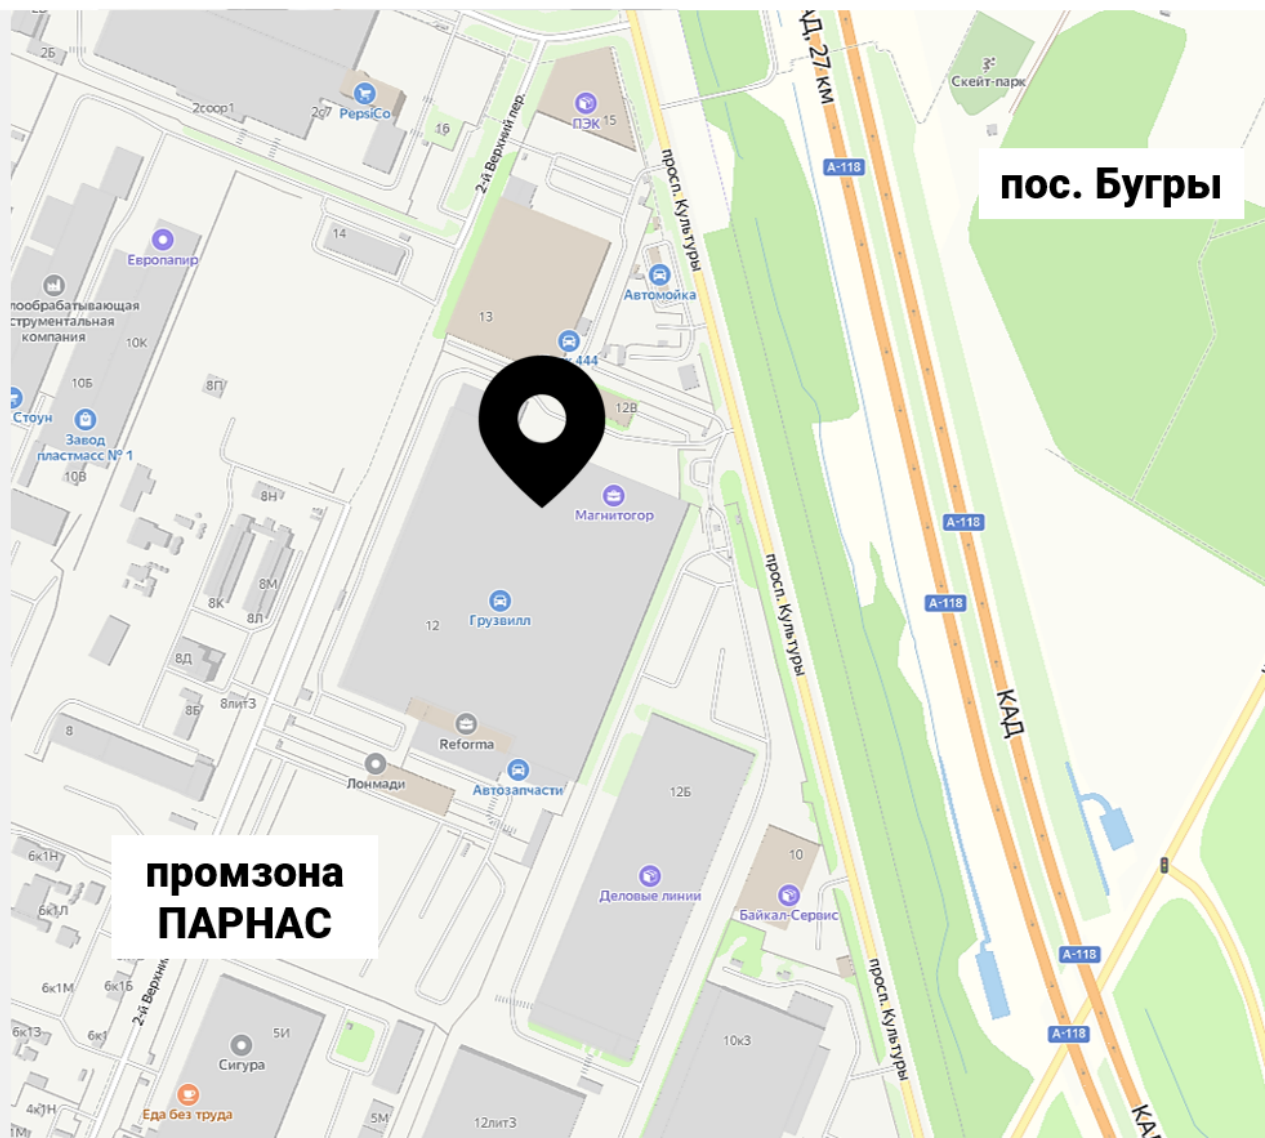

Схема проезда на склад

в регионе СЗФО (Санкт-Петербург)

г. Санкт-Петербург,
1-й Верхний переулок, д.12
тел. склада +7 (921) 634-31-48
тел. менеджера + 7 (981) 911-00-70

СОХ МАГНИТОГОР

ПН-ЧТ **9:00-17:00**

ПТ **9:00-16:00**

Отсканируйте QR код, чтобы построить маршрут в
Яндекс Навигаторе

пос. Бугры